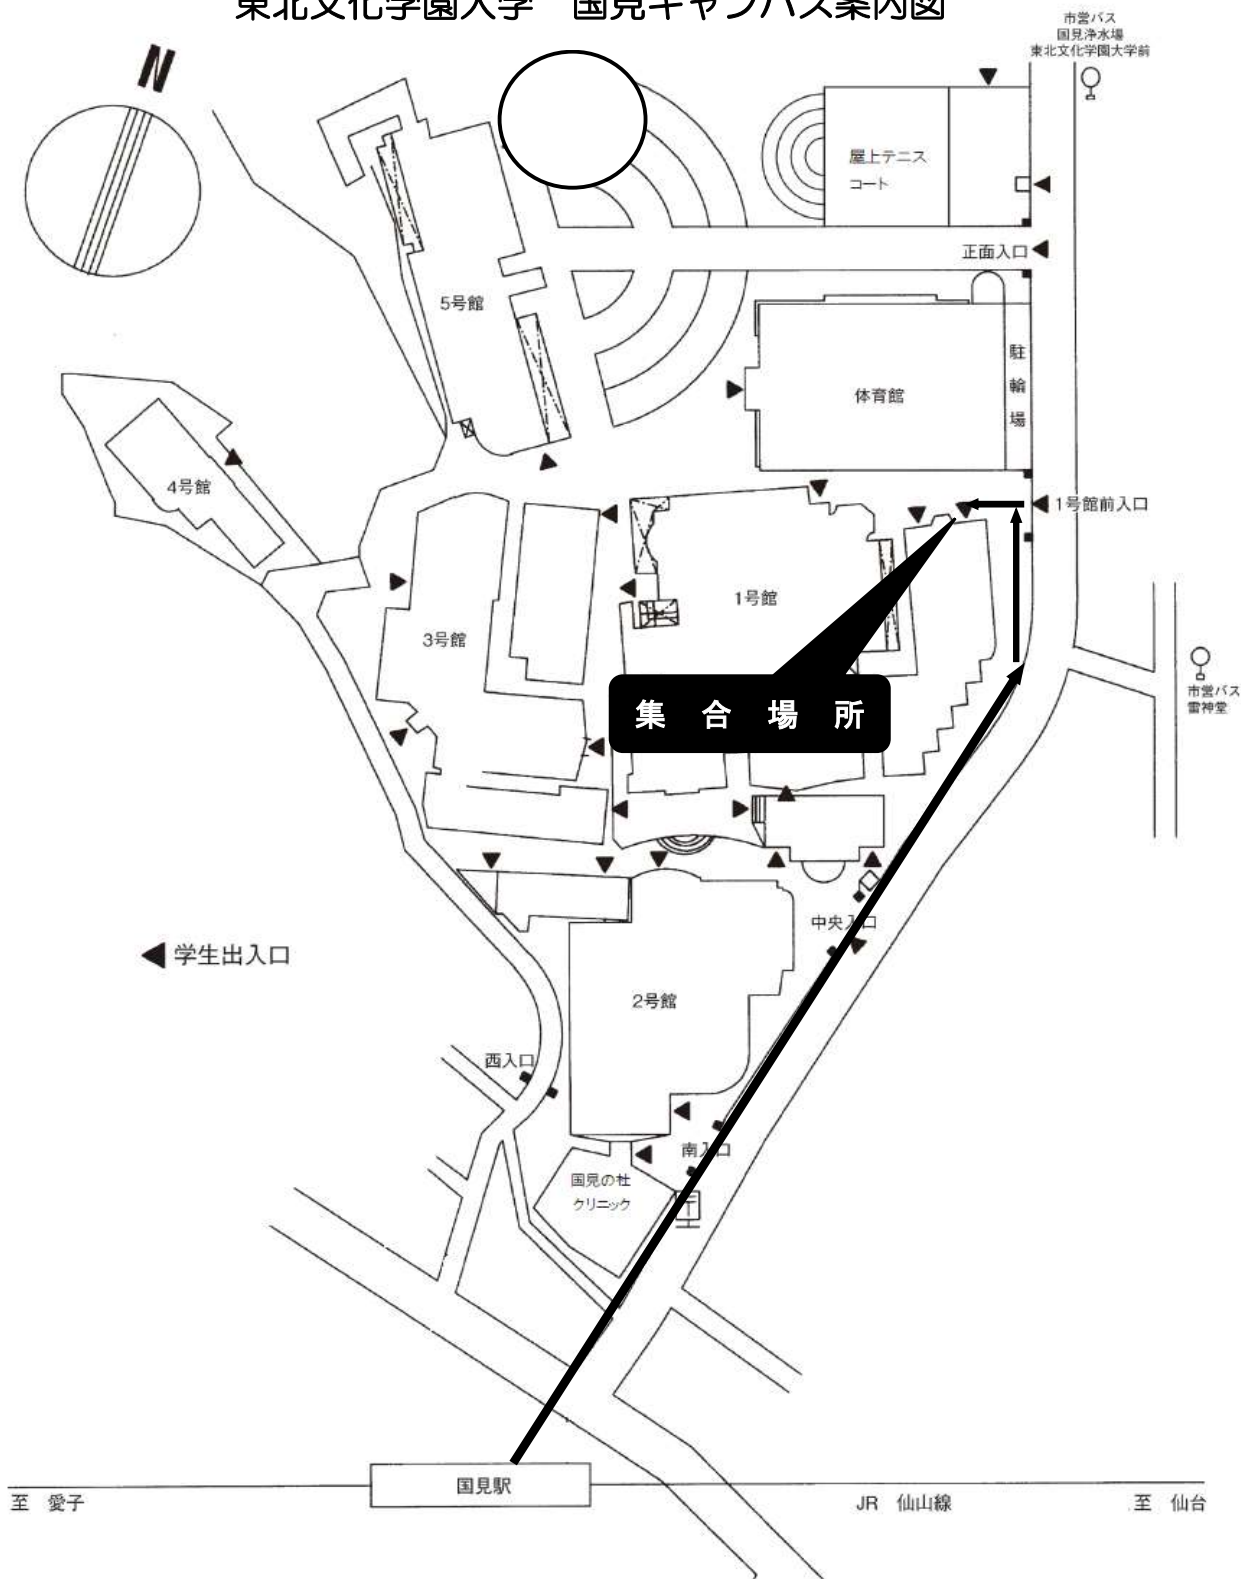

東北文化学園大学 国見キャンパス案内図

【国見駅 時刻表 QRコード】

※来学の際には公共交通機関をご利用ください。